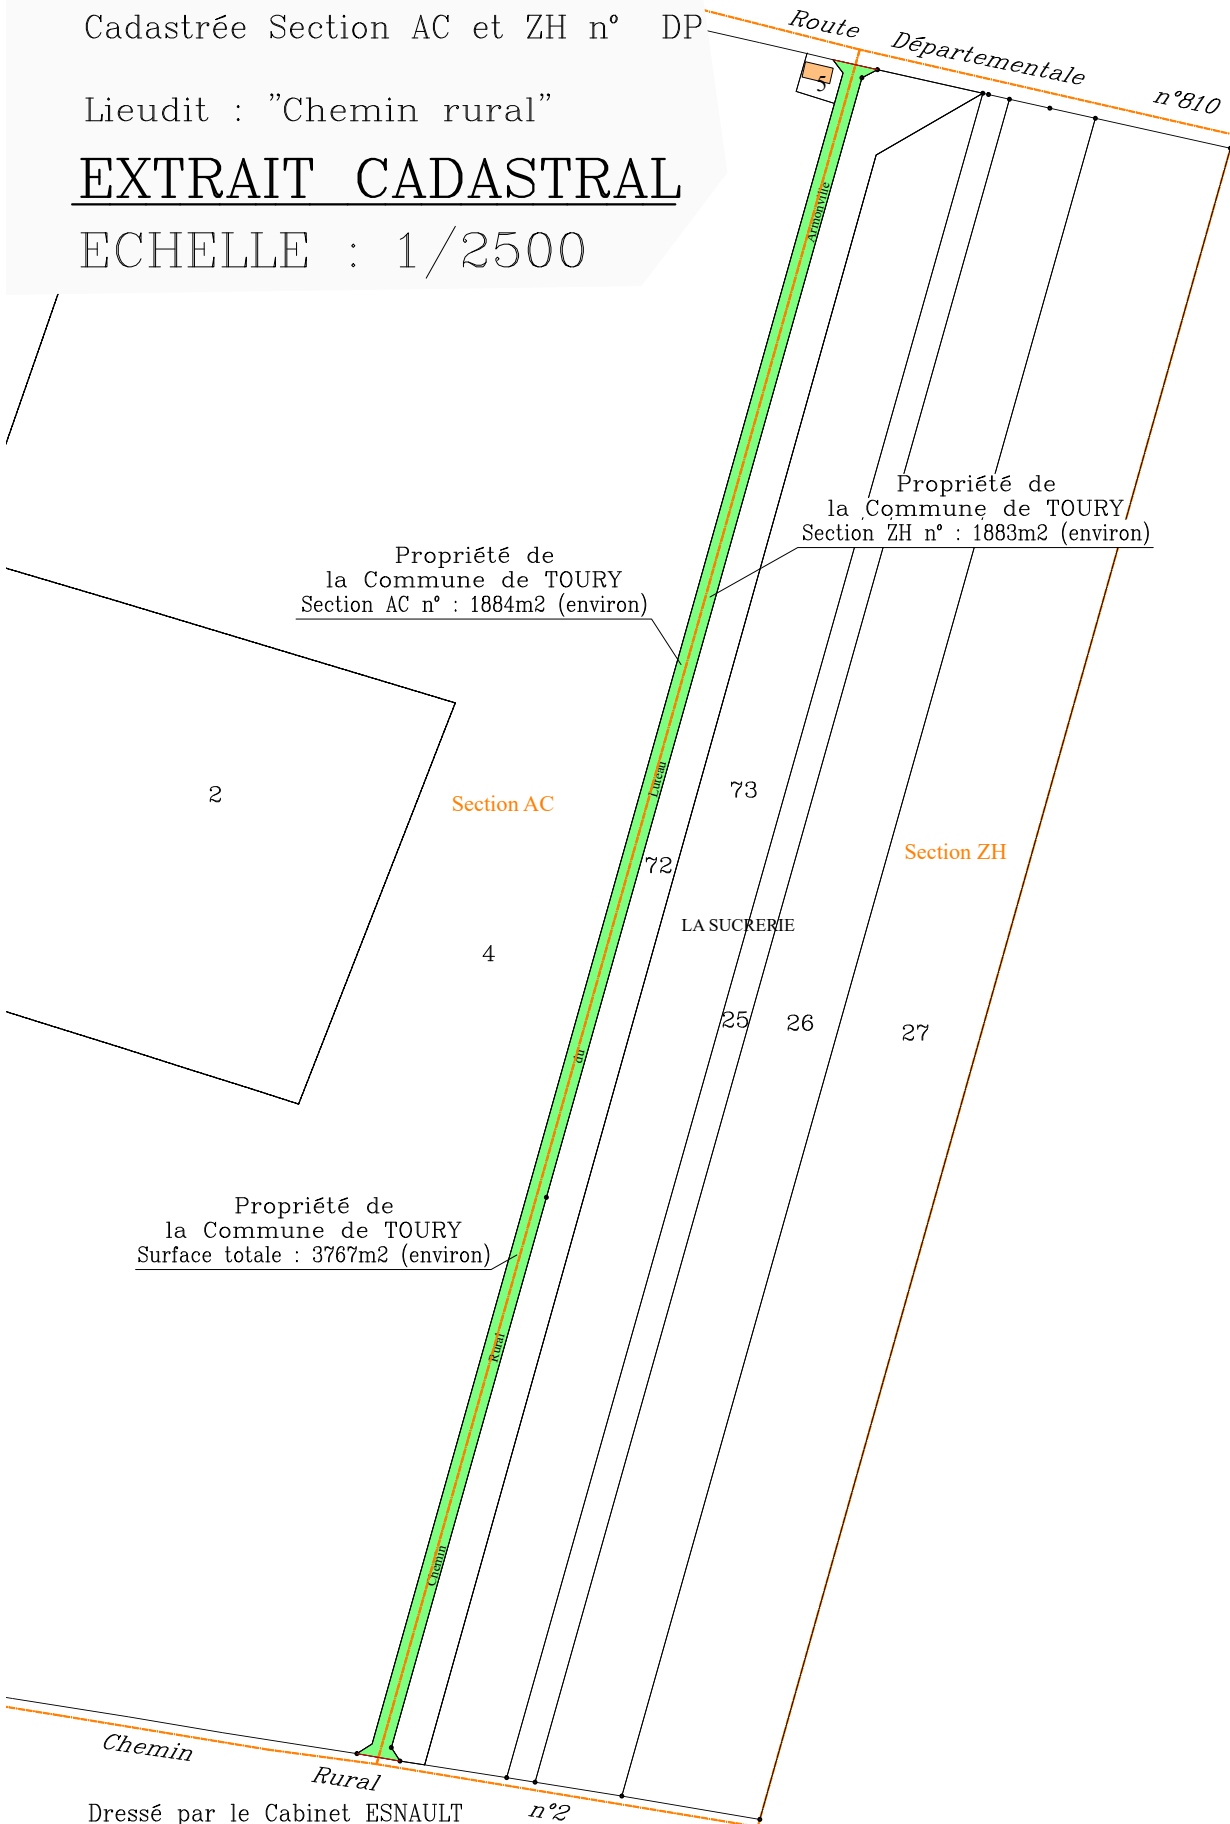

DEPARTEMENT D'EURE ET LOIR

COMMUNE DE TOURY

Propriété de la Commune de TOURY

Cadastrée Section AC et ZH n° DP

Lieudit : "Chemin rural"

EXTRAIT CADASTRAL

ECHELLE : 1/2500

Dressé par le Cabinet ESNAULT
Géomètre-Expert Sarl
JANVILLE-EN-BEAUCE, le 27 Novembre 2025
Dossier n° J25.